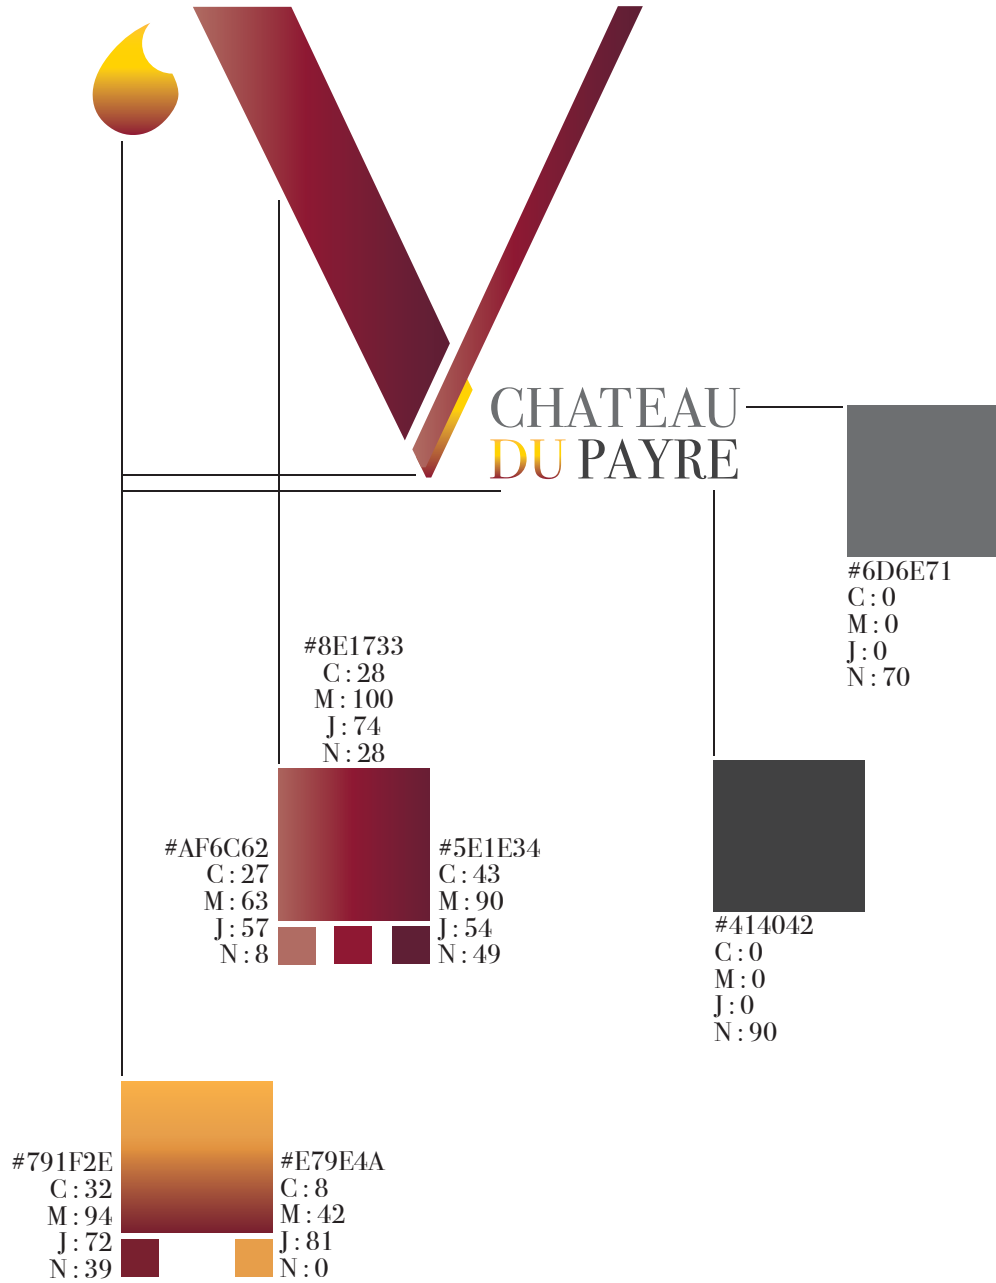

CHATEAU DU PAYRE  
charte graphique

# Logo pour le vin rouge

Le logo en 1 couleur (noir)

Le logo en 1 couleur (noir) sur fond noir

# Le logo variations

---

CHATEAU  
DU PAYRE

---